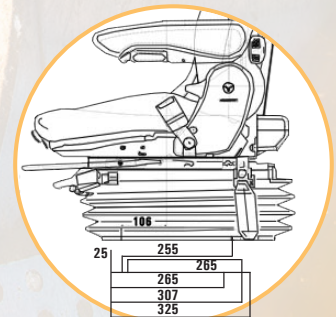

Artikel	Beskrivning	Art. nr.	Pris
Förarstol	MSG95AL/722, 24 Volts Kompr. Tyg (Matrix)	1249955	27 795
Armstöd	Grammer Original, 270x60, Höger	1096328	810
	Grammer Original, 270x60, Vänster	1100875	810
	Grammer Extra långa, 385x80, Höger	1026779	1 440
	Grammer Extra långa, 385x80, Vänster	1026778	1 440
	Frameco 310, 280x130/90, Höger	2301-12TH	1 775
	Frameco 310, 280x130/90, Vänster	2301-12TV	1 775
	Frameco 600, 400x130/90, Höger	1601-S12H	2 135
	Frameco 600, 400x130/90, Vänster	1601-S12V	2 135
	Sittab Kusken K1 kpl. 320x120, Höger	811222	5 125
	Sittab Kusken K1 kpl. 320x120, Vänster	811221	5 125
	Sittab, Armflex E kpl., 320x120, Höger	87192	7 370
Sittab, Armflex E kpl. 320x120, Vänster	87092	7 370	
Sittdyna	Tyg (Matrix, grå/ljusa prickar) + elvärme 24 V.	1160493	4 515
	Tyg (Matrix, grå/ljusa prickar) EXTRA STOR	1052885	2 720
	Galon (Svart)	141256	1 800
Ryggdyna	Tyg (Matrix, grå/ljusa prickar) + elvärme 24V	1160494	4 515
	Galon (Svart)	141258	2 365
Nackstöd	Grammer Original, 180x290, Tyg (Matrix)	1052636	1 130
	Komfort, 200x270, Skai	42020405-1	4 355
Överdragsklädsel	Tyg Classic, (Svart/Silver), Formsydd	701111	2 135
	Budget, (Transport 3.0), Formsydd	701111B	1 600
Sidoplandämpare	Kpl. monteringsatts	1139345	4 195
Dokumentbox	Storlek A4, skruvas fast på ryggplåten	142259	710
Elvärme	12/24/48V. Monterat och klart i sitt-/ryggdyna	15715/716/808	2 215
Elvärme m. brytare	12/24/48V. Vid köp av ny stol. Med brytare monterad i ryggplåten	15715/716/808.S	2 355
Larmplatta	Kpl. mont. sats med magnetbrytare, Enkel	1013602	1 650
	Kpl. mont. sats med magnetbrytare, Dubbel	1056389	2 240
Textilrengöring	Rengörings och impregneringspray för de flesta typer av textilier.	1-1810902	605