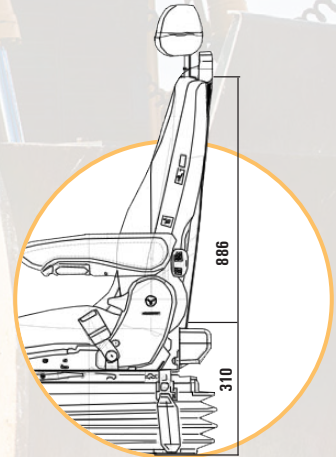

Artikel	Beskrivning	Art. nr.	Pris
Förarstol	MSG95AL/722, 24 Volts Kompr. Tyg (Matrix)	1249955	27 795
Armstöd	Grammer Original, 270x60, Höger	1096328	810
	Grammer Original, 270x60, Vänster	1100875	810
	Grammer Extra långa, 385x80, Höger	1026779	1 440
	Grammer Extra långa, 385x80, Vänster	1026778	1 440
	Frameco 310, 280x130/90, Höger	2301-12TH	1 775
	Frameco 310, 280x130/90, Vänster	2301-12TV	1 775
	Frameco 600, 400x130/90, Höger	1601-S12H	2 135
	Frameco 600, 400x130/90, Vänster	1601-S12V	2 135
	Sittab Kusken K1 kpl. 320x120, Höger	811222	5 125
	Sittab Kusken K1 kpl. 320x120, Vänster	811221	5 125
	Sittab, Armflex E kpl., 320x120, Höger	87192	7 370
Sittab, Armflex E kpl. 320x120, Vänster	87092	7 370	
Sittdyna	Tyg (Matrix, grå/ljusa prickar) + elvärme 24 V.	1160493	4 515
	Tyg (Matrix, grå/ljusa prickar) EXTRA STOR	1052885	2 720
	Galon (Svart)	141256	1 800
Ryggdyna	Tyg (Matrix, grå/ljusa prickar) + elvärme 24V	1160494	4 515
	Galon (Svart)	141258	2 365
Nackstöd	Grammer Original, 180x290, Tyg (Matrix)	1052636	1 130
	Komfort, 200x270, Skai	42020405-1	4 355
Överdragsklädsel	Tyg Classic, (Svart/Silver), Formsydd	701111	2 135
	Budget, (Transport 3.0), Formsydd	701111B	1 600
Sidoplandämpare	Kpl. monteringsatts	1139345	4 195
Dokumentbox	Storlek A4, skruvas fast på ryggplåten	142259	710
Elvärme	12/24/48V. Monterat och klart i sitt-/ryggdyna	15715/716/808	2 215
Elvärme m. brytare	12/24/48V. Vid köp av ny stol. Med brytare monterad i ryggplåten	15715/716/808.S	2 355
Larmplatta	Kpl. mont. sats med magnetbrytare, Enkel	1013602	1 650
	Kpl. mont. sats med magnetbrytare, Dubbel	1056389	2 240
Textilrengöring	Rengörings och impregneringspray för de flesta typer av textilier.	1-1810902	605