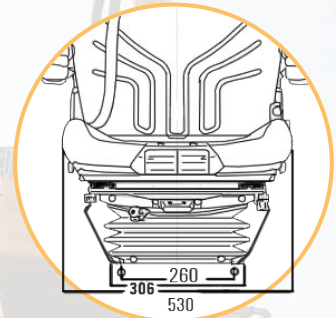

Artikel	Beskrivning	Art. nr.	Pris
Förarstol	MSG95AL/722, 24 Volts Kompr. Tyg (Matrix)	1249955	27 795
Armstöd	Grammer Original, 270x60, Höger	1096328	810
	Grammer Original, 270x60, Vänster	1100875	810
	Grammer Extra långa, 385x80, Höger	1026779	1 440
	Grammer Extra långa, 385x80, Vänster	1026778	1 440
	Frameco 310, 280x130/90, Höger	2301-12TH	1 775
	Frameco 310, 280x130/90, Vänster	2301-12TV	1 775
	Frameco 600, 400x130/90, Höger	1601-S12H	2 135
	Frameco 600, 400x130/90, Vänster	1601-S12V	2 135
	Sittab Kusken K1 kpl. 320x120, Höger	811222	5 125
	Sittab Kusken K1 kpl. 320x120, Vänster	811221	5 125
	Sittab, Armflex E kpl., 320x120, Höger	87192	7 370
Sittab, Armflex E kpl. 320x120, Vänster	87092	7 370	
Sittdyna	Tyg (Matrix, grå/ljusa prickar) + elvärme 24 V.	1160493	4 515
	Tyg (Matrix, grå/ljusa prickar) EXTRA STOR	1052885	2 720
	Galon (Svart)	141256	1 800
Ryggdyna	Tyg (Matrix, grå/ljusa prickar) + elvärme 24V	1160494	4 515
	Galon (Svart)	141258	2 365
Nackstöd	Grammer Original, 180x290, Tyg (Matrix)	1052636	1 130
	Komfort, 200x270, Skai	42020405-1	4 355
Överdragsklädsel	Tyg Classic, (Svart/Silver), Formsydd	701111	2 135
	Budget, (Transport 3.0), Formsydd	701111B	1 600
Sidoplandämpare	Kpl. monteringsatts	1139345	4 195
Dokumentbox	Storlek A4, skruvas fast på ryggplåten	142259	710
Elvärme	12/24/48V. Monterat och klart i sitt-/ryggdyna	15715/716/808	2 215
Elvärme m. brytare	12/24/48V. Vid köp av ny stol. Med brytare monterad i ryggplåten	15715/716/808.S	2 355
Larmplatta	Kpl. mont. sats med magnetbrytare, Enkel	1013602	1 650
	Kpl. mont. sats med magnetbrytare, Dubbel	1056389	2 240
Textilrengöring	Rengörings och impregneringspray för de flesta typer av textilier.	1-1810902	605