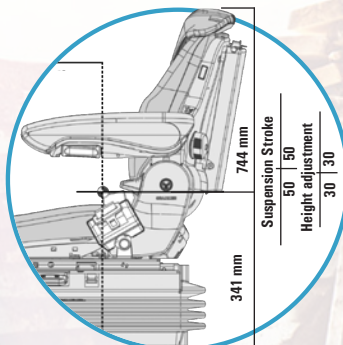

MSG95A/721 Maximo L

En luftfjädrad stol. Standard är bl.a. larmkontakt och rullbälte. Stolen är framtagen för truck och entreprenadsidan, och i galonutförande till grönytemaskiner.

- * Luftfjädrad
- * Viktinställning (APS) 50-140kg
- * Längdjustering 210 mm.
- * Höjdinställning 80 mm. Steglös
- * Fjädringsväg 100 mm.
- * Mekaniskt svankstöd
- * Ryggtilt
- * Tyg (Blå/Svart)
- * Plandämpare På/Av
- * Rullbälte
- * Larmkontakt

* Armstöd och ryggförlängning är tillval

Artikel	Beskrivning	Art. nr.	Pris
Förarstol	MSG95A/721, Tyg (Blå/Svart)	1292201	19 005
Armstöd	Grammer Original, 270x60, Höger	1096328	810
	Grammer Original, 270x60, Vänster	1100875	810
	Grammer Extra långa, 385x80, Höger	1026779	1 440
	Grammer Extra långa, 385x80, Vänster	1026778	1 440
	Frameco 310, 280x130/90, Höger	2301-12TH	1 775
	Frameco 310, 280x130/90, Vänster	2301-12TV	1 775
	Sittab Armflex 7-ledat, Glasfiber, Höger	87192.LF	3 620
	Sittab Armflex 7-ledat, Glasfiber, Vänster	87092.LF	3 620
Sittdyna	Tyg (Blå/Svart)	1293211	2 605
	Tyg (Matrix)	1053153	2 600
	Galon (Svart)	141497	1 725
Ryggdyna	Tyg (Blå/Svart)	1293209	2 465
	Tyg (Matrix)	1053044	2 465
	Galon (Svart)	1078851	1 775
Ryggförlängning	Tyg (Blå/Svart)	1292190	1 280
	Tyg (Matrix)	1053033	1 220
	Galon (Svart)	1072516	1 435
Överdragsklädsel	Tyg Classic, (Svart/Silver), Formsydd	701244	2 135
	Budget, (Transport 3.0), Formsydd	701244B	1 600
Vridning	20° höger/vänster, kpl. monteringsatts	138974.kpl	1 855
	360° Grammer original för Maximo	134958	3 785
Sidoplandämpare	Kpl. Monteringsatts	1139345	4 195
Dokumentbox	Storlek A4, skruvas fast på ryggplåten	142259	710
Elvärme	12/24/48V. Monterat och klart i sitt-/ryggdyna	15715/716/808	2 215
Elvärme m. brytare	12/24/48V. Vid köp av ny stol. Med brytare monterad i ryggplåten	15715/716/808.S	2 355