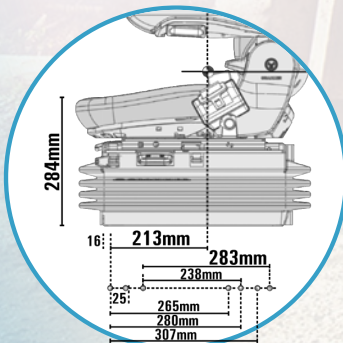

MSG95A/721 Maximo L

En luftfjädrad stol. Standard är bl.a. larmkontakt och rullbälte. Stolen är framtagen för truck och entreprenadsidan, och i galonutförande till grönytemaskiner.

- * Luftfjädrad
- * Viktinställning (APS) 50-140kg
- * Längdjustering 210 mm.
- * Höjdinställning 80 mm. Steglös
- * Fjädringsväg 100 mm.
- * Mekaniskt svankstöd
- * Ryggtilt
- * Tyg (Blå/Svart)
- * Plandämpare På/Av
- * Rullbälte
- * Larmkontakt

* Armstöd och ryggförlängning är tillval

Artikel	Beskrivning	Art. nr.	Pris
Förarstol	MSG95A/721, Tyg (Blå/Svart)	1292201	19 005
Armstöd	Grammer Original, 270x60, Höger	1096328	810
	Grammer Original, 270x60, Vänster	1100875	810
	Grammer Extra långa, 385x80, Höger	1026779	1 440
	Grammer Extra långa, 385x80, Vänster	1026778	1 440
	Frameco 310, 280x130/90, Höger	2301-12TH	1 775
	Frameco 310, 280x130/90, Vänster	2301-12TV	1 775
	Sittab Armflex 7-ledat, Glasfiber, Höger	87192.LF	3 620
	Sittab Armflex 7-ledat, Glasfiber, Vänster	87092.LF	3 620
Sittdyna	Tyg (Blå/Svart)	1293211	2 605
	Tyg (Matrix)	1053153	2 600
	Galon (Svart)	141497	1 725
Ryggdyna	Tyg (Blå/Svart)	1293209	2 465
	Tyg (Matrix)	1053044	2 465
	Galon (Svart)	1078851	1 775
Ryggförlängning	Tyg (Blå/Svart)	1292190	1 280
	Tyg (Matrix)	1053033	1 220
	Galon (Svart)	1072516	1 435
Överdragsklädsel	Tyg Classic, (Svart/Silver), Formsydd	701244	2 135
	Budget, (Transport 3.0), Formsydd	701244B	1 600
Vridning	20° höger/vänster, kpl. monteringsatts	138974.kpl	1 855
	360° Grammer original för Maximo	134958	3 785
Sidoplandämpare	Kpl. Monteringsatts	1139345	4 195
Dokumentbox	Storlek A4, skruvas fast på ryggplåten	142259	710
Elvärme	12/24/48V. Monterat och klart i sitt-/ryggdyna	15715/716/808	2 215
Elvärme m. brytare	12/24/48V. Vid köp av ny stol. Med brytare monterad i ryggplåten	15715/716/808.S	2 355