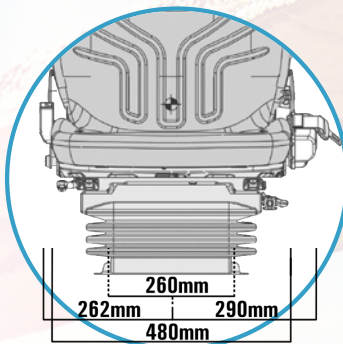

MSG95A/721 Maximo L

En luftfjädrad stol. Standard är bl.a. larmkontakt och rullbälte. Stolen är framtagen för truck och entreprenadsidan, och i galonutförande till grönytemaskiner.

- * Luftfjädrad
- * Viktinställning (APS) 50-140kg
- * Längdjustering 210 mm.
- * Höjdinställning 80 mm. Steglös
- * Fjädringsväg 100 mm.
- * Mekaniskt svankstöd
- * Ryggtilt
- * Tyg (Blå/Svart)
- * Plandämpare På/Av
- * Rullbälte
- * Larmkontakt

* Armstöd och ryggförlängning är tillval

Artikel	Beskrivning	Art. nr.	Pris
Förarstol	MSG95A/721, Tyg (Blå/Svart)	1292201	19 005
Armstöd	Grammer Original, 270x60, Höger	1096328	810
	Grammer Original, 270x60, Vänster	1100875	810
	Grammer Extra långa, 385x80, Höger	1026779	1 440
	Grammer Extra långa, 385x80, Vänster	1026778	1 440
	Frameco 310, 280x130/90, Höger	2301-12TH	1 775
	Frameco 310, 280x130/90, Vänster	2301-12TV	1 775
	Sittab Armflex 7-ledat, Glasfiber, Höger	87192.LF	3 620
	Sittab Armflex 7-ledat, Glasfiber, Vänster	87092.LF	3 620
Sittdyna	Tyg (Blå/Svart)	1293211	2 605
	Tyg (Matrix)	1053153	2 600
	Galon (Svart)	141497	1 725
Ryggdyna	Tyg (Blå/Svart)	1293209	2 465
	Tyg (Matrix)	1053044	2 465
	Galon (Svart)	1078851	1 775
Ryggförlängning	Tyg (Blå/Svart)	1292190	1 280
	Tyg (Matrix)	1053033	1 220
	Galon (Svart)	1072516	1 435
Överdragsklädsel	Tyg Classic, (Svart/Silver), Formsydd	701244	2 135
	Budget, (Transport 3.0), Formsydd	701244B	1 600
Vridning	20° höger/vänster, kpl. monteringsatts	138974.kpl	1 855
	360° Grammer original för Maximo	134958	3 785
Sidoplandämpare	Kpl. Monteringsatts	1139345	4 195
Dokumentbox	Storlek A4, skruvas fast på ryggplåten	142259	710
Elvärme	12/24/48V. Monterat och klart i sitt-/ryggdyna	15715/716/808	2 215
Elvärme m. brytare	12/24/48V. Vid köp av ny stol. Med brytare monterad i ryggplåten	15715/716/808.S	2 355