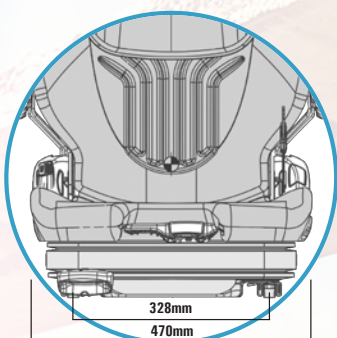

MSG75G/521 Primo L

En lågbyggd luftfjädrad stol med inbyggd kompressor 12/24 Volt. Standard är bl.a. mekaniskt svankstöd. Stolen lämpar sig väl för truckar och i galonutförande till grönytemaskiner.

- * Luftfjädrad
- * Viktinställning 45-170 Kg.
- * Längdjustering 210 mm.
- * Fjädringsväg 80 mm.
- * Mekaniskt svankstöd
- * Ryggtilt
- * Tyg (Blå/Svart) alt. Galon (Svart)
- * Inbyggd kompressor 12/24 Volt
- * Rullbälte orange med bältesbrytare
- * Snabbinställning av vikten
- * Uppfyller FEM 4.002
- * Uppfyller ISO 6683
- * Larmkontakt