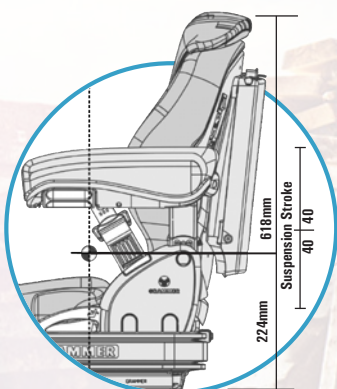

MSG75G/521 Primo L

En lågbyggd luftfjädrad stol med inbyggd kompressor 12/24 Volt. Standard är bl.a. mekaniskt svankstöd. Stolen lämpar sig väl för truckar och i galonutförande till grönytemaskiner.

- * Luftfjädrad
- * Viktinställning 45-170 Kg.
- * Längdjustering 210 mm.
- * Fjädringsväg 80 mm.
- * Mekaniskt svankstöd
- * Ryggtilt
- * Tyg (Blå/Svart) alt. Galon (Svart)
- * Inbyggd kompressor 12/24 Volt
- * Rullbälte orange med bältesbrytare
- * Snabbinställning av vikten
- * Uppfyller FEM 4.002
- * Uppfyller ISO 6683
- * Larmkontakt