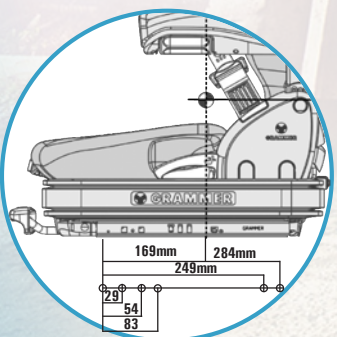

MSG75G/521 Primo L

En lågbyggd luftfjädrad stol med inbyggd kompressor 12/24 Volt. Standard är bl.a. mekaniskt svankstöd. Stolen lämpar sig väl för truckar och i galonutförande till grönytemaskiner.

- * Luftfjädrad
- * Viktinställning 45-170 Kg.
- * Längdjustering 210 mm.
- * Fjädringsväg 80 mm.
- * Mekaniskt svankstöd
- * Ryggtilt
- * Tyg (Blå/Svart) alt. Galon (Svart)
- * Inbyggd kompressor 12/24 Volt
- * Rullbälte orange med bältesbrytare
- * Snabbinställning av vikten
- * Uppfyller FEM 4.002
- * Uppfyller ISO 6683
- * Larmkontakt