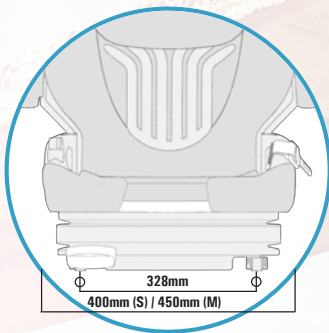

Artikel	Beskrivning	Art. nr.	Pris
Förarstol	MSG65/521, Tyg (Blå/Svart)	1564042	13 235
	MSG65/521, Galon (Svart)	1091028	9 730
Armstöd	Grammer Original, 320x60, justerbar, Höger	1079670	1 395
	Grammer Original, 320x60, justerbar, Vänster	1079671	1 395
	Frameco 310, 280x130/90, Höger	2301-74TH	1 775
	Frameco 310, 280x130/90, Vänster	2301-74TV	1 775
	Sittab höger kpl. Armflex 620	800918	2 355
	Sittab vänster kpl. Armflex 620	800919	2 355
	Sittab, Armflex 7-ledat, Glasfiber, Höger	82092.LF	4 005
	Sittab, Armflex 7-ledat, Glasfiber, Vänster	82192.LF	4 005
Sittdyna	Tyg (Blå/Svart)	1293792	3 055
	Tyg (Matrix)	1081374	3 250
	Galon (Svart)	1093659	2 505
Ryggdyna	Tyg (Blå/Svart)	1293791	2 680
	Tyg (Matrix)	1081372	2 955
	Galon (Svart)	1093667	2 220
Ryggförlängning	Tyg (Blå/Svart)	1292190	1 280
	Tyg (Matrix)	1053033	1 220
	Galon (Svart)	1072516	1 435
Överdragsklädsel	Tyg Classic, (Svart/Silver), Formsydd	701246	2 135
	Budget, (Transport 3.0), Formsydd	701246B	1 600
Dokumentbox	Storlek A4, skruvas fast på ryggplåten	142259	710
Elvärme	12/24/48V. Monterat och klart i sitt-/ryggdyna	15715/716/808	2 215
Elvärme m. brytare	12/24/48V. Vid köp av ny stol. Med brytare monterad i ryggplåten	15715/716/808.S	2 355
Larmkontakt	SHC Kpl. sats med dubbla brytarfunktioner	333311	735
	Grammer Original m. dubbla funktioner	1104948	2 465
Adapterkabel	Till Grammer originalbrytare	1092172	810
Rullbälte	Rullbälte, ISO 6683	907380	690
	Rullbälte, ELR inkl. brytarfunktion	1472922	1 710
Skinnförstärkning	Vänster sida	100100	1 460
Förlängning	Sittdyna + 40 mm. i framkant	100200	605
Mjukare dyna	Extra stoppning under tyget.	100205	1 040
Plandämpare	Kpl. monteringsats	1163251	4 175

För reservdelar, besök vår hemsida: WWW.HYTTKOMFORT.SE

Med reservation för eventuella tryckfel. Priserna exkl.moms och frakt.

Svensk Hytt-Comfort AB
Kullsgårdsvägen 21, 312 34 Laholm

Telefon:
0430-732 30

Mail: order@svenskhytt-comfort.se
www.hyttkomfort.se