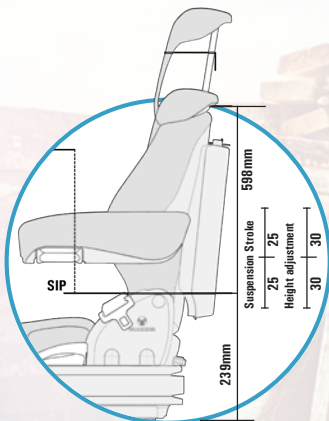

Artikel	Beskrivning	Art. nr.	Pris
Förarstol	MSG65/521, Tyg (Blå/Svart)	1564042	13 235
	MSG65/521, Galon (Svart)	1091028	9 730
Armstöd	Grammer Original, 320x60, justerbar, Höger	1079670	1 395
	Grammer Original, 320x60, justerbar, Vänster	1079671	1 395
	Frameco 310, 280x130/90, Höger	2301-74TH	1 775
	Frameco 310, 280x130/90, Vänster	2301-74TV	1 775
	Sittab höger kpl. Armflex 620	800918	2 355
	Sittab vänster kpl. Armflex 620	800919	2 355
	Sittab, Armflex 7-ledat, Glasfiber, Höger	82092.LF	4 005
	Sittab, Armflex 7-ledat, Glasfiber, Vänster	82192.LF	4 005
Sittdyna	Tyg (Blå/Svart)	1293792	3 055
	Tyg (Matrix)	1081374	3 250
	Galon (Svart)	1093659	2 505
Ryggdyna	Tyg (Blå/Svart)	1293791	2 680
	Tyg (Matrix)	1081372	2 955
	Galon (Svart)	1093667	2 220
Ryggförlängning	Tyg (Blå/Svart)	1292190	1 280
	Tyg (Matrix)	1053033	1 220
	Galon (Svart)	1072516	1 435
Överdragsklädsel	Tyg Classic, (Svart/Silver), Formsydd	701246	2 135
	Budget, (Transport 3.0), Formsydd	701246B	1 600
Dokumentbox	Storlek A4, skruvas fast på ryggplåten	142259	710
Elvärme	12/24/48V. Monterat och klart i sitt-/ryggdyna	15715/716/808	2 215
Elvärme m. brytare	12/24/48V. Vid köp av ny stol. Med brytare monterad i ryggplåten	15715/716/808.S	2 355
Larmkontakt	SHC Kpl. sats med dubbla brytarfunktioner	333311	735
	Grammer Original m. dubbla funktioner	1104948	2 465
Adapterkabel	Till Grammer originalbrytare	1092172	810
Rullbälte	Rullbälte, ISO 6683	907380	690
	Rullbälte, ELR inkl. brytarfunktion	1472922	1 710
Skinnförstärkning	Vänster sida	100100	1 460
Förlängning	Sittdyna + 40 mm. i framkant	100200	605
Mjukare dyna	Extra stoppning under tyget.	100205	1 040
Plandämpare	Kpl. monteringsats	1163251	4 175

För reservdelar, besök vår hemsida: WWW.HYTTKOMFORT.SE

Med reservation för eventuella tryckfel. Priserna exkl.moms och frakt.

Svensk Hytt-Comfort AB
Kullsgårdsvägen 21, 312 34 Laholm

Telefon:
0430-732 30

Mail: order@svenskhytt-comfort.se
www.hyttkomfort.se