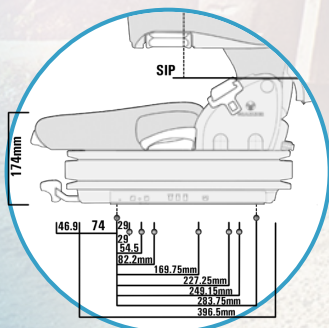

Artikel	Beskrivning	Art. nr.	Pris
Förarstol	MSG65/521, Tyg (Blå/Svart)	1564042	13 235
	MSG65/521, Galon (Svart)	1091028	9 730
Armstöd	Grammer Original, 320x60, justerbar, Höger	1079670	1 395
	Grammer Original, 320x60, justerbar, Vänster	1079671	1 395
	Frameco 310, 280x130/90, Höger	2301-74TH	1 775
	Frameco 310, 280x130/90, Vänster	2301-74TV	1 775
	Sittab höger kpl. Armflex 620	800918	2 355
	Sittab vänster kpl. Armflex 620	800919	2 355
	Sittab, Armflex 7-ledat, Glasfiber, Höger	82092.LF	4 005
	Sittab, Armflex 7-ledat, Glasfiber, Vänster	82192.LF	4 005
Sittdyna	Tyg (Blå/Svart)	1293792	3 055
	Tyg (Matrix)	1081374	3 250
	Galon (Svart)	1093659	2 505
Ryggdyna	Tyg (Blå/Svart)	1293791	2 680
	Tyg (Matrix)	1081372	2 955
	Galon (Svart)	1093667	2 220
Ryggförlängning	Tyg (Blå/Svart)	1292190	1 280
	Tyg (Matrix)	1053033	1 220
	Galon (Svart)	1072516	1 435
Överdragsklädsel	Tyg Classic, (Svart/Silver), Formsydd	701246	2 135
	Budget, (Transport 3.0), Formsydd	701246B	1 600
Dokumentbox	Storlek A4, skruvas fast på ryggplåten	142259	710
Elvärme	12/24/48V. Monterat och klart i sitt-/ryggdyna	15715/716/808	2 215
Elvärme m. brytare	12/24/48V. Vid köp av ny stol. Med brytare monterad i ryggplåten	15715/716/808.S	2 355
Larmkontakt	SHC Kpl. sats med dubbla brytarfunktioner	333311	735
	Grammer Original m. dubbla funktioner	1104948	2 465
Adapterkabel	Till Grammer originalbrytare	1092172	810
Rullbälte	Rullbälte, ISO 6683	907380	690
	Rullbälte, ELR inkl. brytarfunktion	1472922	1 710
Skinnförstärkning	Vänster sida	100100	1 460
Förlängning	Sittdyna + 40 mm. i framkant	100200	605
Mjukare dyna	Extra stoppning under tyget.	100205	1 040
Plandämpare	Kpl. monteringsats	1163251	4 175

För reservdelar, besök vår hemsida: WWW.HYTTKOMFORT.SE

Med reservation för eventuella tryckfel. Priserna exkl.moms och frakt.

Svensk Hytt-Comfort AB
Kullsgårdsvägen 21, 312 34 Laholm

Telefon:
0430-732 30

Mail: order@svenskhytt-comfort.se
www.hyttkomfort.se