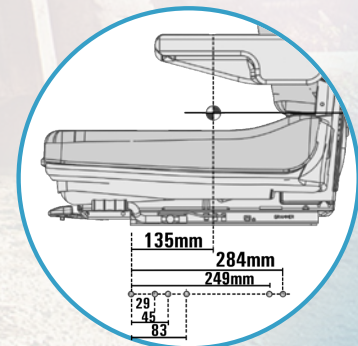

För reservdelar, besök vår hemsida: WWW.HYTTKOMFORT.SE
Med reservation för eventuella tryckfel. Priserna exkl.moms och frakt.

Svensk Hytt-Comfort AB
Kullsgårdsvägen 21, 312 34 Laholm

Telefon:
0430-732 30

Mail: order@svenskhytt-comfort.se
www.hyttkomfort.se