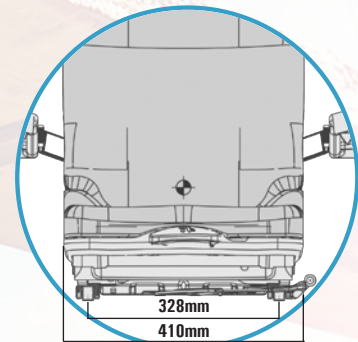

För reservdelar, besök vår hemsida: WWW.HYTTKOMFORT.SE
Med reservation för eventuella tryckfel. Priserna exkl.moms och frakt.

Svensk Hytt-Comfort AB
Kullsgårdsvägen 21, 312 34 Laholm

Telefon:
0430-732 30

Mail: order@svenskhytt-comfort.se
www.hyttkomfort.se