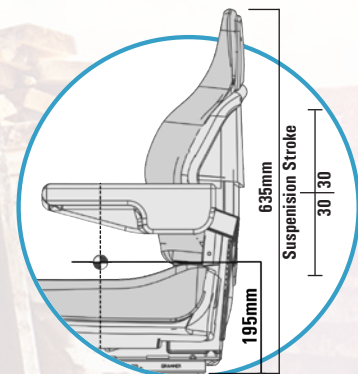

## MSG20 Hög

En kompakt mekaniskt fullfjädrad stol med hög rygg. Passar utmärkt i små truckar eller i galonutförande till grönytesidan.

- \* Mekaniskt fjädrad
- \* Viktinställning 50-130 Kg.
- \* Längdjustering 150 mm.
- \* Fjädringsväg 60 mm.

- \* Ryggtilt
- \* Tyg (Svart/Blå) / Galon (Svart)
- \* Larmkontakt
- \* Hög rygg

Artikel	Beskrivning	Art. nr.	Pris
Förarstol	MSG20, Tyg (Blå/Svart) + Larmkontakt	1293152	9 525
	MSG20, Galon (Svart) + Larmkontakt	135673	8 110
Armstöd	Grammer Original, 300x55, Höger	132949	1 600
	Grammer Original, 300x55, Vänster	132948	1 600
	Frameco 310, 280x130/90, Höger	2301-5TH	1 775
	Frameco 310, 280x130/90, Vänster	2301-5TV	1 775
Sittdyna	Tyg (Blå/Svart)	1293156	2 485
	Tyg Matrix (Svart/Grått)	1051085	2 350
	Tyg (Svart)	135846	1 810
	Galon (Svart)	135844	1 730
Ryggdyna	Tyg (Blå/Svart)	1293155	2 595
	Tyg Matrix (Svart/Grått)	1051084	2 390
	Tyg (Svart)	135847	1 970
	Galon (Svart)	135845	1 820
Snabböverdrag	Galon	701450	605
	Tyg	701450.T	1 235
Elvärme	12/24/48V. Monterat och klart i sitt-/ryggdyna	15715/716/808	2 215
Rullbälte	Universal kpl. ISO 6683	907380	690
Rullbälte m.brytare	Universal kpl. ISO 6683 med brytarfunktion	907380.NO	900
Fästbyglar till bälte	Monteringsats för MSG20	133111	440
Skinnförstärkning	Vänster sida	100100	1 460
Textilrengöring	Rengörings och impregneringspray för de flesta typer av textilier.	1-1810902	605