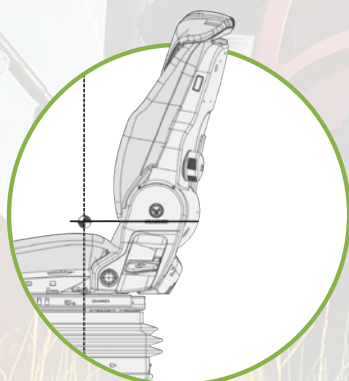

MSG83/721 Compacto W, Basic

Compacto W är en mekaniskt fjädrad stol med smalare fjäderpaket. Stolen är bra att använda om man ska montera vridning 180°. Passar även perfekt till mindre hytter.

- * Mekaniskt fjädrad
- * Viktinställning 50-130 Kg.
- * Längdjustering 210 mm.
- * Höjdjustering 60 mm. i 3 steg
- * Fjädringsväg 80 mm.
- * Svankstöd mekaniskt
- * Ryggtilt
- * Tyg (Antracit) / Galon (Svart)

* Armstöd och nackstöd är tillval

Artikel	Beskrivning	Art. nr.	Pris
Förarstol	MSG83/721, Mekanisk, Tyg (Antracit)	1288537	11 195
	MSG83/721, Mekanisk, Galon (Svart)	1053376	9 780
Armstöd	Grammer Original, 270x60, Höger	1096328	810
	Grammer Original, 270x60, Vänster	1100875	810
	Grammer Extra långa, 385x80, Höger	1026779	1 440
	Grammer Extra långa, 385x80, Vänster	1026778	1 440
	Frameco 310, 280x130/90, Höger	2301-12TH	1 775
	Frameco 310, 280x130/90, Vänster	2301-12TV	1 775
Sittdyna	Tyg (Antracit)	1289210	2 795
	Galon (Svart)	141497	1 725
Ryggdyna	Tyg (Antracit)	1289135	2 615
	Galon (Svart)	1078851	1 775
Ryggförlängning	Tyg (Antracit)	1289144	1 435
	Galon (Svart)	1072516	1 435
Överdragsklädsel	Tyg Classic, (Svart/Silver), Formsydd	701244	2 135
	Budget, (Transport 3.0), Formsydd	701244B	1 600
Vridning	20° höger/vänster, kpl. monteringsatts	138974.kpl	1 855
	360° Grammer original för Maximo	134958	3 785
Plandämpare	Kpl. monteringsatts	139465	4 250
Dokumentbox	Storlek A4, skruvas fast på ryggplåten	142259	710
Elvärme	12/24/48V. Monterat och klart i sitt-/ryggdyna	15715/716/808	2 215
Elvärme m. brytare	12/24/48V. Vid köp av ny stol. Med brytare monterad i ryggplåten	15715/716/808.S	2 355
Larmplatta	Kpl. mont. sats med magnetbrytare, Enkel	1013602	1 650
	Kpl. mont. sats med magnetbrytare, Dubbel	1179653	2 265
Rullbälte	Rullbälte, ISO 6683	907380	690
Textilrengöring	Rengörings och impregneringspray för de flesta typer av textilier.	1-1810902	605