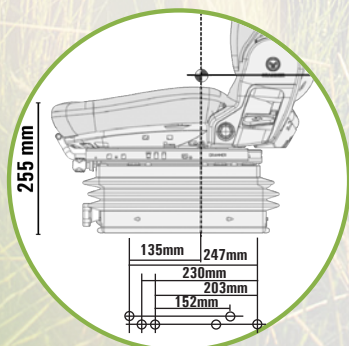

MSG83/721 Compacto W, Basic

Compacto W är en mekaniskt fjädrad stol med smalare fjäderpaket. Stolen är bra att använda om man ska montera vridning 180°. Passar även perfekt till mindre hytter.

- * Mekaniskt fjädrad
- * Viktinställning 50-130 Kg.
- * Längdjustering 210 mm.
- * Höjdjustering 60 mm. i 3 steg
- * Fjädringsväg 80 mm.
- * Svankstöd mekaniskt
- * Ryggtilt
- * Tyg (Antracit) / Galon (Svart)

* Armstöd och nackstöd är tillval

Artikel	Beskrivning	Art. nr.	Pris
Förarstol	MSG83/721, Mekanisk, Tyg (Antracit)	1288537	11 195
	MSG83/721, Mekanisk, Galon (Svart)	1053376	9 780
Armstöd	Grammer Original, 270x60, Höger	1096328	810
	Grammer Original, 270x60, Vänster	1100875	810
	Grammer Extra långa, 385x80, Höger	1026779	1 440
	Grammer Extra långa, 385x80, Vänster	1026778	1 440
	Frameco 310, 280x130/90, Höger	2301-12TH	1 775
	Frameco 310, 280x130/90, Vänster	2301-12TV	1 775
Sittdyna	Tyg (Antracit)	1289210	2 795
	Galon (Svart)	141497	1 725
Ryggdyna	Tyg (Antracit)	1289135	2 615
	Galon (Svart)	1078851	1 775
Ryggförlängning	Tyg (Antracit)	1289144	1 435
	Galon (Svart)	1072516	1 435
Överdragsklädsel	Tyg Classic, (Svart/Silver), Formsydd	701244	2 135
	Budget, (Transport 3.0), Formsydd	701244B	1 600
Vridning	20° höger/vänster, kpl. monteringsatts	138974.kpl	1 855
	360° Grammer original för Maximo	134958	3 785
Plandämpare	Kpl. monteringsatts	139465	4 250
Dokumentbox	Storlek A4, skruvas fast på ryggplåten	142259	710
Elvärme	12/24/48V. Monterat och klart i sitt-/ryggdyna	15715/716/808	2 215
Elvärme m. brytare	12/24/48V. Vid köp av ny stol. Med brytare monterad i ryggplåten	15715/716/808.S	2 355
Larmplatta	Kpl. mont. sats med magnetbrytare, Enkel	1013602	1 650
	Kpl. mont. sats med magnetbrytare, Dubbel	1179653	2 265
Rullbälte	Rullbälte, ISO 6683	907380	690
Textilrengöring	Rengörings och impregneringspray för de flesta typer av textilier.	1-1810902	605