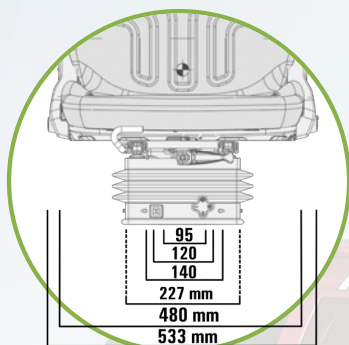

MSG83/721 Compacto W, Basic

Compacto W är en mekaniskt fjädrad stol med smalare fjäderpaket. Stolen är bra att använda om man ska montera vridning 180°. Passar även perfekt till mindre hytter.

- * Mekaniskt fjädrad
- * Viktinställning 50-130 Kg.
- * Längdjustering 210 mm.
- * Höjdjustering 60 mm. i 3 steg
- * Fjädringsväg 80 mm.
- * Svankstöd mekaniskt
- * Ryggtilt
- * Tyg (Antracit) / Galon (Svart)

* Armstöd och nackstöd är tillval

Artikel	Beskrivning	Art. nr.	Pris
Förarstol	MSG83/721, Mekanisk, Tyg (Antracit)	1288537	11 195
	MSG83/721, Mekanisk, Galon (Svart)	1053376	9 780
Armstöd	Grammer Original, 270x60, Höger	1096328	810
	Grammer Original, 270x60, Vänster	1100875	810
	Grammer Extra långa, 385x80, Höger	1026779	1 440
	Grammer Extra långa, 385x80, Vänster	1026778	1 440
	Frameco 310, 280x130/90, Höger	2301-12TH	1 775
	Frameco 310, 280x130/90, Vänster	2301-12TV	1 775
Sittdyna	Tyg (Antracit)	1289210	2 795
	Galon (Svart)	141497	1 725
Ryggdyna	Tyg (Antracit)	1289135	2 615
	Galon (Svart)	1078851	1 775
Ryggförlängning	Tyg (Antracit)	1289144	1 435
	Galon (Svart)	1072516	1 435
Överdragsklädsel	Tyg Classic, (Svart/Silver), Formsydd	701244	2 135
	Budget, (Transport 3.0), Formsydd	701244B	1 600
Vridning	20° höger/vänster, kpl. monteringsatts	138974.kpl	1 855
	360° Grammer original för Maximo	134958	3 785
Plandämpare	Kpl. monteringsatts	139465	4 250
Dokumentbox	Storlek A4, skruvas fast på ryggplåten	142259	710
Elvärme	12/24/48V. Monterat och klart i sitt-/ryggdyna	15715/716/808	2 215
Elvärme m. brytare	12/24/48V. Vid köp av ny stol. Med brytare monterad i ryggplåten	15715/716/808.S	2 355
Larmplatta	Kpl. mont. sats med magnetbrytare, Enkel	1013602	1 650
	Kpl. mont. sats med magnetbrytare, Dubbel	1179653	2 265
Rullbälte	Rullbälte, ISO 6683	907380	690
Textilrengöring	Rengörings och impregneringspray för de flesta typer av textilier.	1-1810902	605